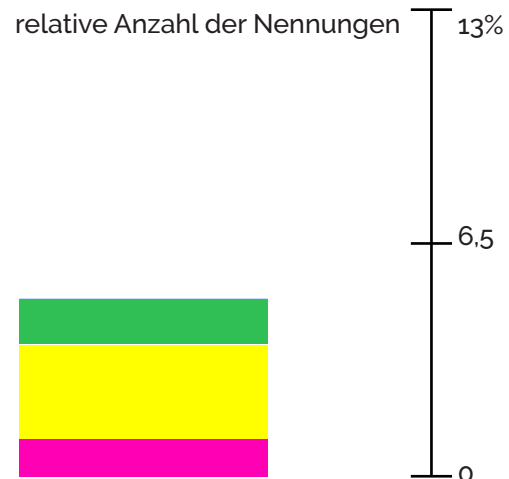

BILDUNG

ABITUR - UNI MITTL BILD. ABSCHLUSS VOLKS- & HAUPTSCHULE SCHÜLER

Befragungszeitraum: 21.12.-22.12.2015 Basis (=100%): 1006 Personen