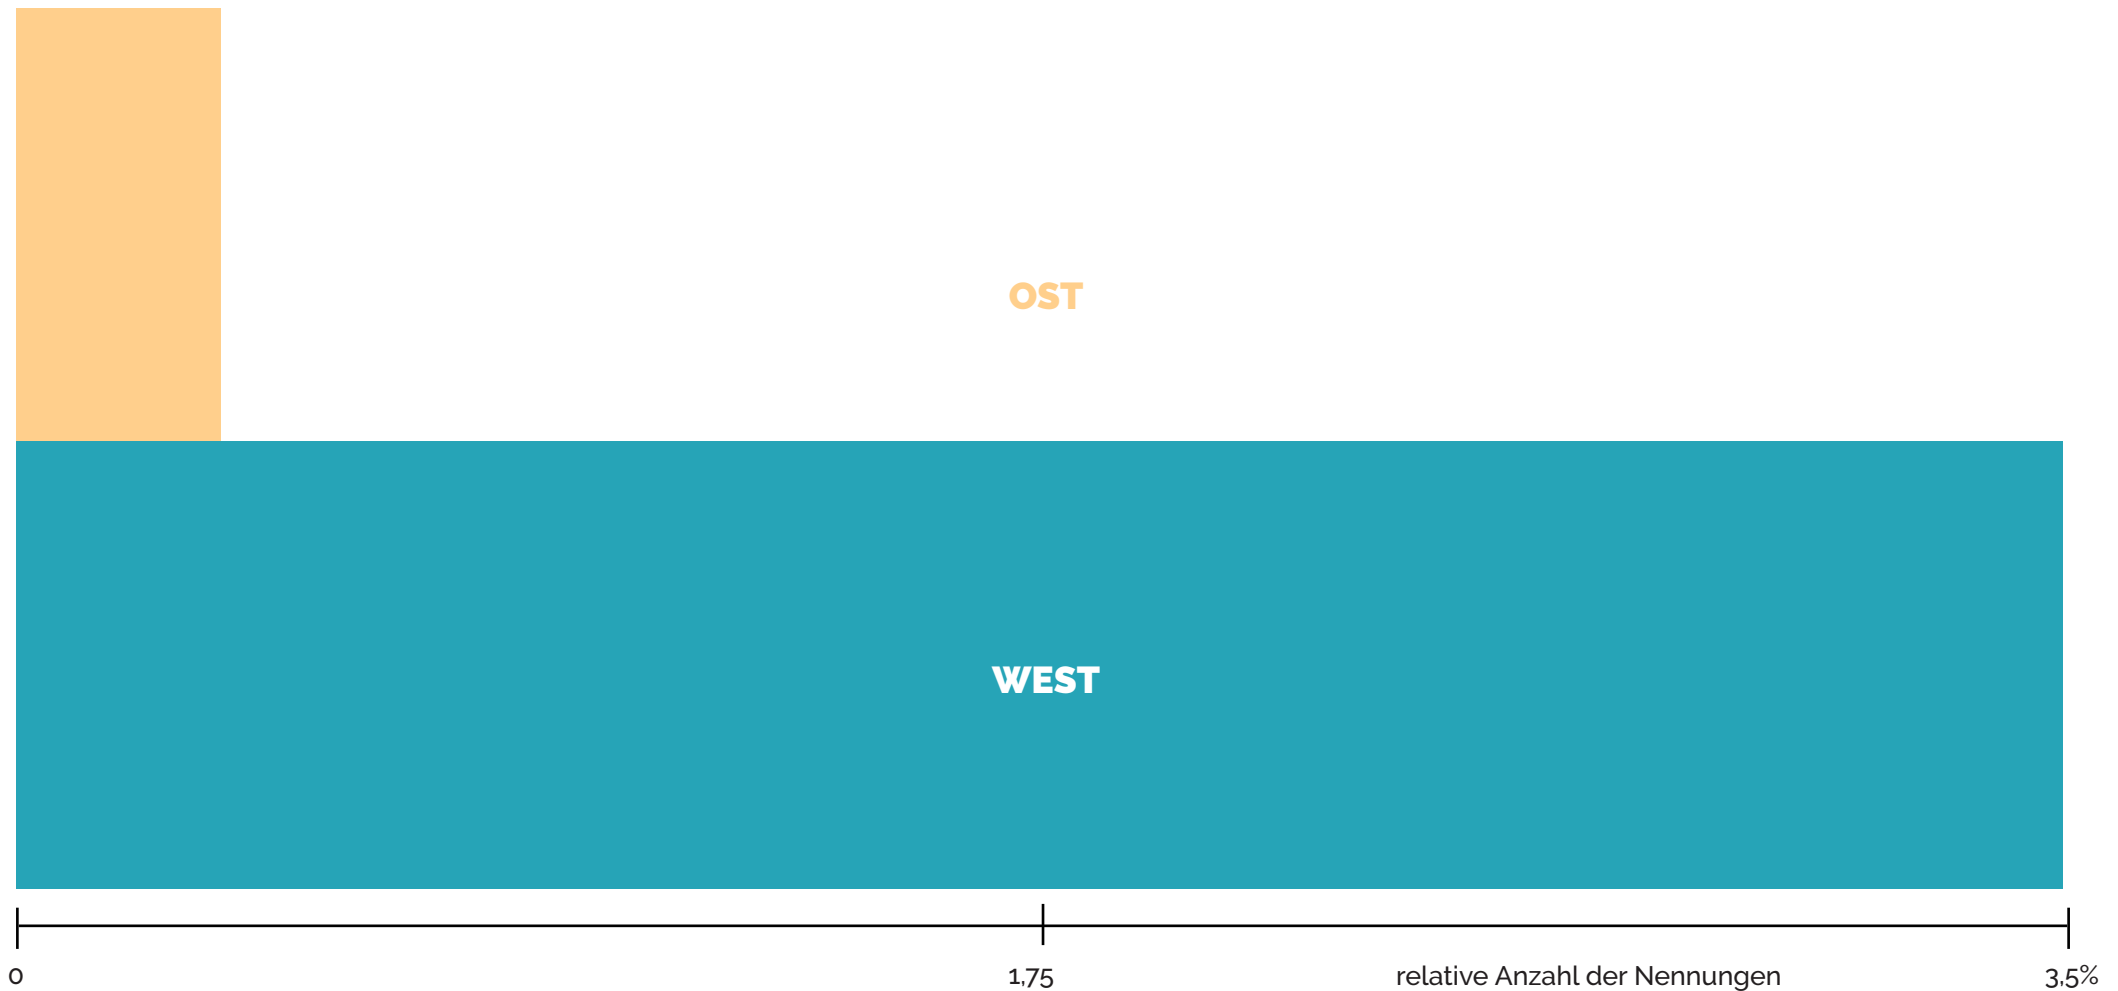

ASSOZIATIONEN MIT DER STADT BONN

Was verbinden Sie mit der Stadt Bonn? Woran denken Sie im Zusammenhang mit der Stadt Bonn?

BEETHOVEN (GEBURTSORT)

REGION